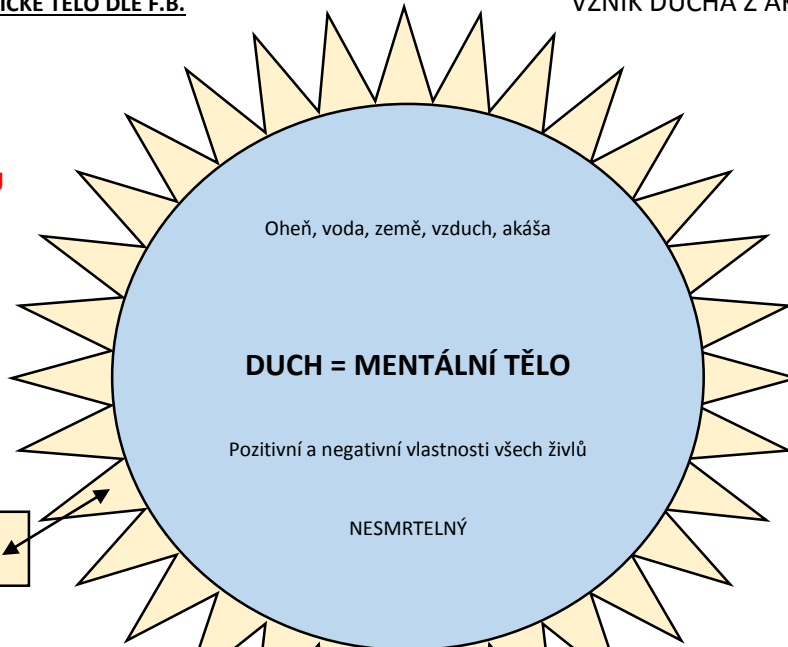

**BEZ ČASU A PROSTORU**

Oheň – vůle  
 Vzduch – intelekt  
 Voda – pocit, cit  
 Země – vědomí Já  
 Akáša – nejmíše víra,  
 nejniže pud sebezáchovy

ŽIVÍ SE MYŠLENKAMI Z MENTÁLNÍ SFÉRY, OBRAZY A DOJMY

OVLIVŇUJE SE: kontrolou myšlenek

MENTÁLNÍ AURA: barevné zářící vlastnosti ducha

MENTÁLNÍ MATRICE: éterický princip, přenos dojmů, myšlenek, obrazů z nižších sfér k vědomí ducha

**PROSTOR**

ŽIVLOVÁ CENTRA:  
 -božské – nad temenem hlavy (řídící)  
 -vůle, rozum, intelekt – mezi obočím  
 -akášický princip – krk  
 -vzduch – okolí srdce  
 -oheň – okolí pupku  
 -voda – okolí pohlavních orgánů  
 -země – nejspodnější část duše  
 akášický princip – ŠUŠUMA – je spojuje a směřuje shora dolů

**ČAS A PROSTOR**

Oheň – hlava  
 Vzduch – hrud'  
 Voda – břicho  
 Země – nohy  
 Akáša – krev, sperma.  
 Zlatý střed těla (solar plexus)

ŽIVÍ SE POTRAVOU

OVLIVŇUJE SE: péčí o tělo, jídlem, vodou, vzduchem