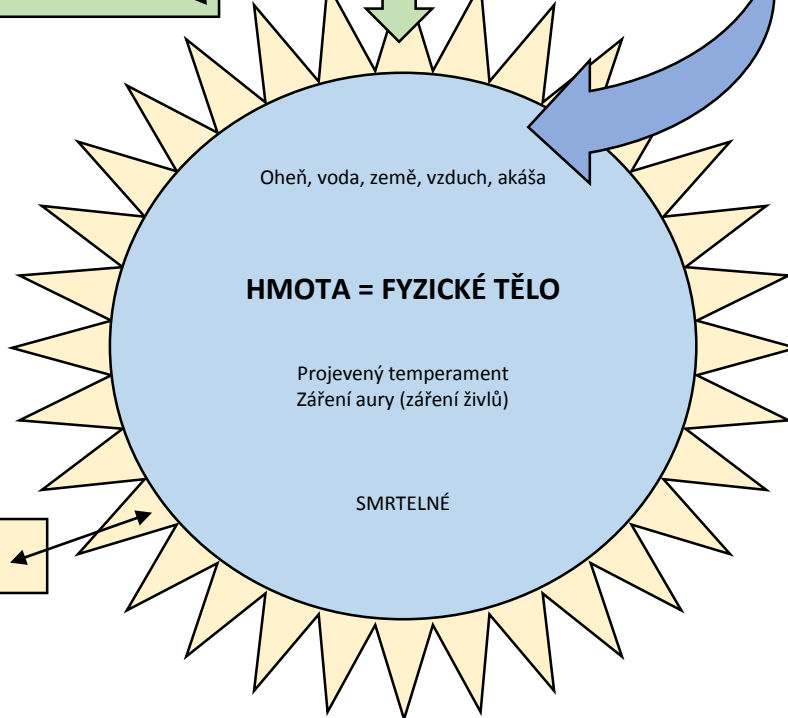

MENTÁLNÍ AURA: barevné zářící vlastnosti ducha

MENTÁLNÍ MATRICE: éterický princip, přenos dojmů, myšlenek, obrazů z nižších sfér k vědomí ducha

**PROSTOR**

ŽIVLOVÁ CENTRA:  
 -božské – nad temenem hlavy (řídící)  
 -vůle, rozum, intelekt – mezi obočím  
 -akášický princip – krk  
 -vzduch – okolí srdce  
 -oheň – okolí pupku  
 -voda – okolí pohlavních orgánů  
 -země – nejspodnější část duše  
 akášický princip – ŠUŠUMA – je spojuje a směřuje shora dolů

ŽIVÍ SE DECHEM

OVLIVŇUJE SE: třibením charakteru

ASTRÁLNÍ AURA: zářící elementární účinky. Různobarevné vlastnosti

ASTRÁLNÍ MATRICE: ŽIVOT – elektromagnetické fluidum duše

2 sídla v mozku:  
 – velký mozek = VĚDOMÍ  
 – malý mozek = PODVĚDOMÍ

**ČAS A PROSTOR**

Oheň – hlava  
 Vzduch – hrud'  
 Voda – břicho  
 Země – nohy  
 Akáša – krev, sperma.  
 Zlatý střed těla (solar plexus)

ŽIVÍ SE POTRAVOU

OVLIVŇUJE SE: péčí o tělo, jídlem, vodou, vzduchem

FYZICKÁ AURA: živlové záření zdraví, kvality těla