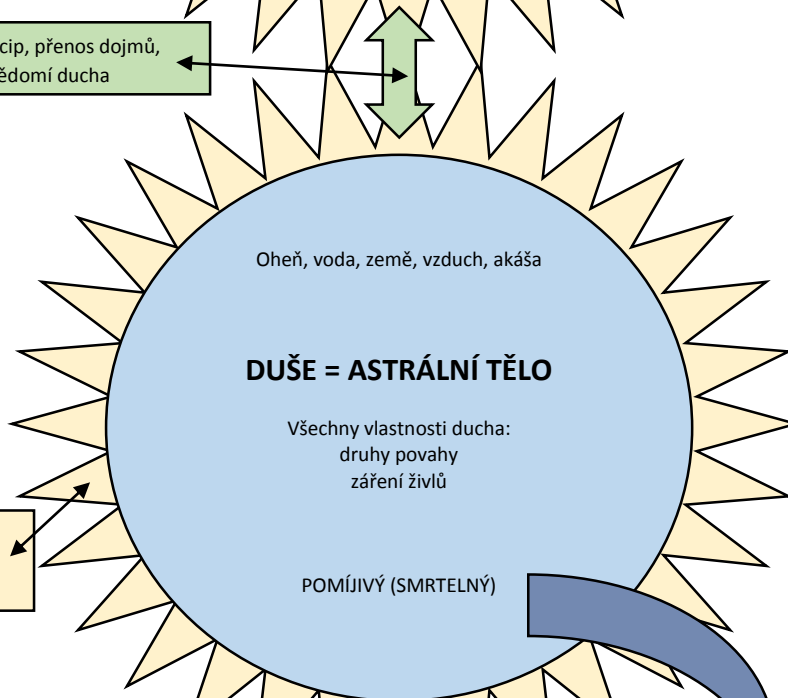

**BEZ ČASU A PROSTORU**

Oheň – vůle  
 Vzduch – intelekt  
 Voda – pocit, cit  
 Země – vědomí Já  
 Akáša – nejmíše víra,  
 nejniže pud sebezáchovy

ŽIVÍ SE MYŠLENKAMI Z MENTÁLNÍ SFÉRY, OBRAZY A DOJMY

OVLIVŇUJE SE: kontrolou myšlenek

MENTÁLNÍ AURA: barevné zářící vlastnosti ducha

MENTÁLNÍ MATRICE: éterický princip, přenos dojmů, myšlenek, obrazů z nižších sfér k vědomí ducha

**PROSTOR**

ŽIVLOVÁ CENTRA:  
 -božské – nad temenem hlavy (řídící)  
 -vůle, rozum, intelekt – mezi obočím  
 -akášický princip – krk  
 -vzduch – okolí srdce  
 -oheň – okolí pupku  
 -voda – okolí pohlavních orgánů  
 -země – nejspodnější část duše  
 akášický princip – ŠUŠUMA – je spojuje a směřuje shora dolů

**ČAS A PROSTOR**

Oheň – hlava  
 Vzduch – hrud'  
 Voda – břicho  
 Země – nohy  
 Akáša – krev, sperma.  
 Zlatý střed těla (solar plexus)

ŽIVÍ SE POTRAVOU

OVLIVŇUJE SE: péčí o tělo, jídlem, vodou, vzduchem