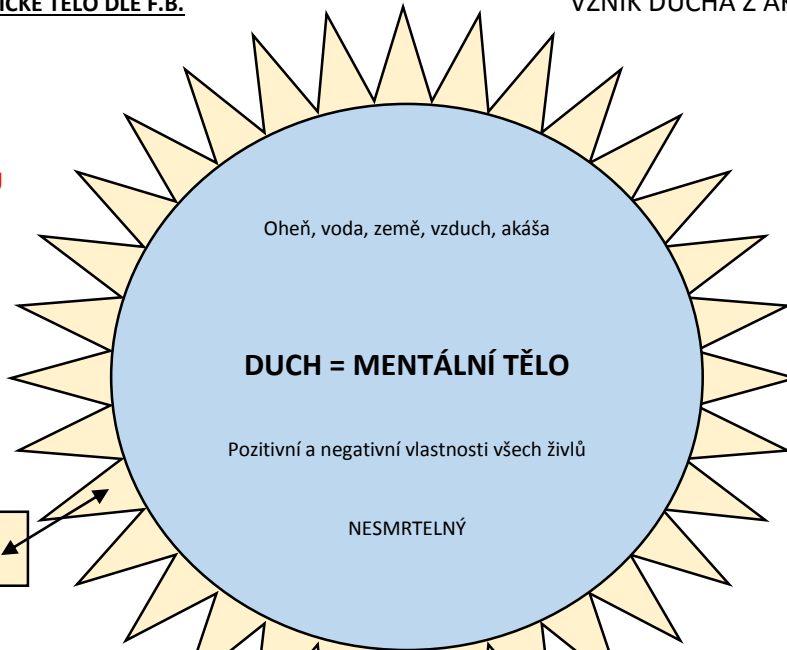

**BEZ ČASU A PROSTORU**

MENTÁLNÍ AURA: barevné zářící vlastnosti ducha

MENTÁLNÍ MATRICE: éterický princip, přenos dojmů, myšlenek, obrazů z nižších sfér k vědomí ducha

Oheň – vůle  
Vzduch – intelekt  
Voda – pocit, cit  
Země – vědomí Já  
Akáša – nejmíše víra, nejniže pud sebezáchovy

ŽIVLOVÁ CENTRA:  
-božské – nad temenem hlavy (řídící)  
-vůle, rozum, intelekt – mezi obočím  
-akášický princip – krk  
-vzduch – okolí srdce  
-oheň – okolí pupku  
-voda – okolí pohlavních orgánů  
-země – nejspodnější část duše  
  
akášický princip – ŠUŠUMA – je spojuje a směřuje shora dolů

ŽIVÍ SE DECHEM

OVLIVŇUJE SE: třibením charakteru

**ČAS A PROSTOR**

FYZICKÁ AURA: živlové záření zdraví, kvality těla

2 sídla v mozku:  
– velký mozek = VĚDOMÍ  
– malý mozek = PODVĚDOMÍ

Oheň – hlava  
Vzduch – hrud'  
Voda – břicho  
Země – nohy  
Akáša – krev, sperma.  
Zlatý střed těla (solar plexus)