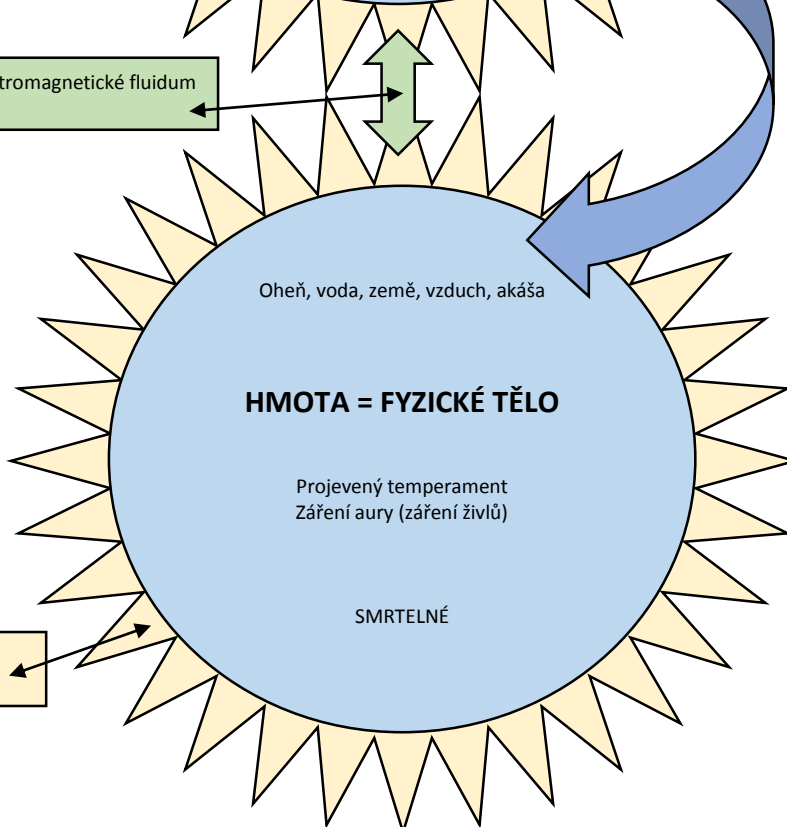

**BEZ ČASU A PROSTORU**

MENTÁLNÍ AURA: barevné zářící vlastnosti ducha

MENTÁLNÍ MATRICE: éterický princip, přenos dojmů, myšlenek, obrazů z nižších sfér k vědomí ducha

Oheň – vůle  
Vzduch – intelekt  
Voda – pocit, cit  
Země – vědomí Já  
Akáša – nejmíše víra, nejniže pud sebezáchovy

ŽIVÍ SE MYŠLENKAMI Z MENTÁLNÍ SFÉRY, OBRAZY A DOJMY

OVLIVŇUJE SE: kontrolou myšlenek

**PROSTOR**

ASTRÁLNÍ AURA: zářící elementární účinky. Různobarevné vlastnosti

ASTRÁLNÍ MATRICE: ŽIVOT – elektromagnetické fluidum duše

ŽIVLOVÁ CENTRA:  
-božské – nad temenem hlavy (řídící)  
-vůle, rozum, intelekt – mezi obočím  
-akášický princip – krk  
-vzduch – okolí srdce  
-oheň – okolí pupku  
-voda – okolí pohlavních orgánů  
-země – nejspodnější část duše  
  
akášický princip – ŠUŠUMA – je spojuje a směřuje shora dolů

ŽIVÍ SE DECHEM

OVLIVŇUJE SE: třibením charakteru

**ČAS A PROSTOR**

FYZICKÁ AURA: živlové záření zdraví, kvality těla

2 sídla v mozku:  
– velký mozek = VĚDOMÍ  
– malý mozek = PODVĚDOMÍ

Oheň – hlava  
Vzduch – hrud'  
Voda – břicho  
Země – nohy  
Akáša – krev, sperma.  
Zlatý střed těla (solar plexus)