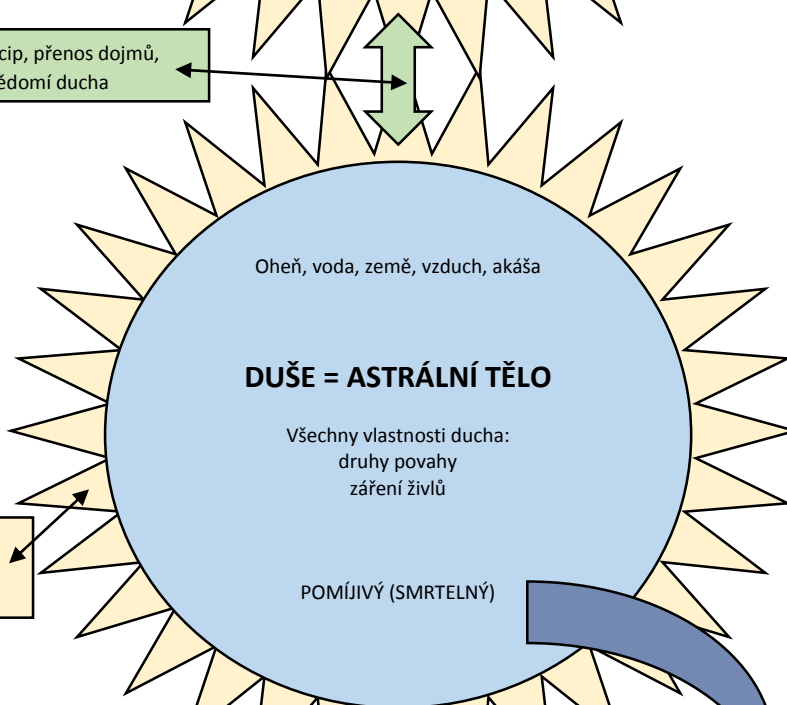

**BEZ ČASU A PROSTORU**

MENTÁLNÍ AURA: barevné zářící vlastnosti ducha

MENTÁLNÍ MATRICE: éterický princip, přenos dojmů, myšlenek, obrazů z nižších sfér k vědomí ducha

Oheň – vůle  
Vzduch – intelekt  
Voda – pocit, cit  
Země – vědomí Já  
Akáša – nejmíše víra, nejniže pud sebezáchovy

ŽIVÍ SE MYŠLENKAMI Z MENTÁLNÍ SFÉRY, OBRAZY A DOJMY

OVLIVŇUJE SE: kontrolou myšlenek

**PROSTOR**

ASTRÁLNÍ AURA: zářící elementární účinky. Různobarevné vlastnosti

ASTRÁLNÍ MATRICE: ŽIVOT – elektromagnetické fluidum duše

ŽIVLOVÁ CENTRA:  
-božské – nad temenem hlavy (řídící)  
-vůle, rozum, intelekt – mezi obočím  
-akášický princip – krk  
-vzduch – okolí srdce  
-oheň – okolí pupku  
-voda – okolí pohlavních orgánů  
-země – nejspodnější část duše  
  
akášický princip – ŠUŠUMA – je spojuje a směřuje shora dolů

ŽIVÍ SE DECHEM

OVLIVŇUJE SE: třibením charakteru

**ČAS A PROSTOR**

FYZICKÁ AURA: živlové záření zdraví, kvality těla

2 sídla v mozku:  
– velký mozek = VĚDOMÍ  
– malý mozek = PODVĚDOMÍ

Oheň – hlava  
Vzduch – hrud'  
Voda – břicho  
Země – nohy  
Akáša – krev, sperma.  
Zlatý střed těla (solar plexus)